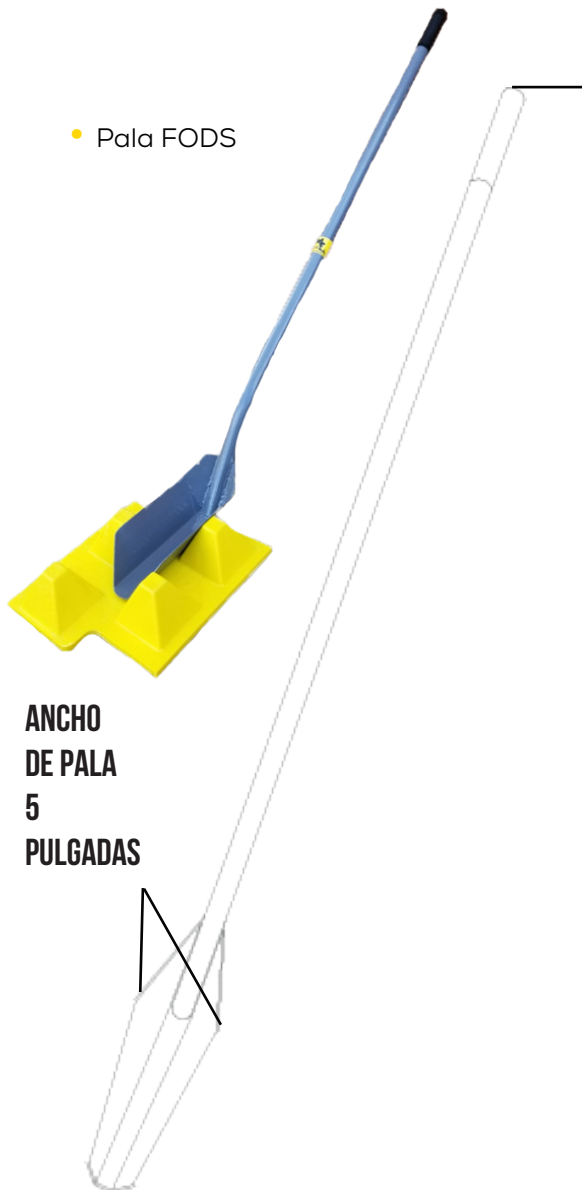

PLATAFORMA ANTISEDIMENTOS

ACCESORIOS DE INSTALACIÓN FODS 6200 FS Y FODS 6100 Ficha de datos de herramientas

INFORMACIÓN GENERAL

La pala accesoria FODS está diseñada especialmente para caber entre las columnas de pirámides. El gancho accesorio FODS está diseñado para mover las plataformas FODS. Este gancho puede insertarse en los agujeros de la base de la plataforma para facilitar su transporte.

Para obtener mayor información sobre cómo usar los accesorios, comuníquese con FODS al 844-200-3637.

● Gancho FODS

ALTO DE PALA
59 1/2
PULGADAS

ANCHO DE MANGO DE GANCHO 5 PULGADAS

ALTO DE GANCHO 35 1/2 PULGADAS